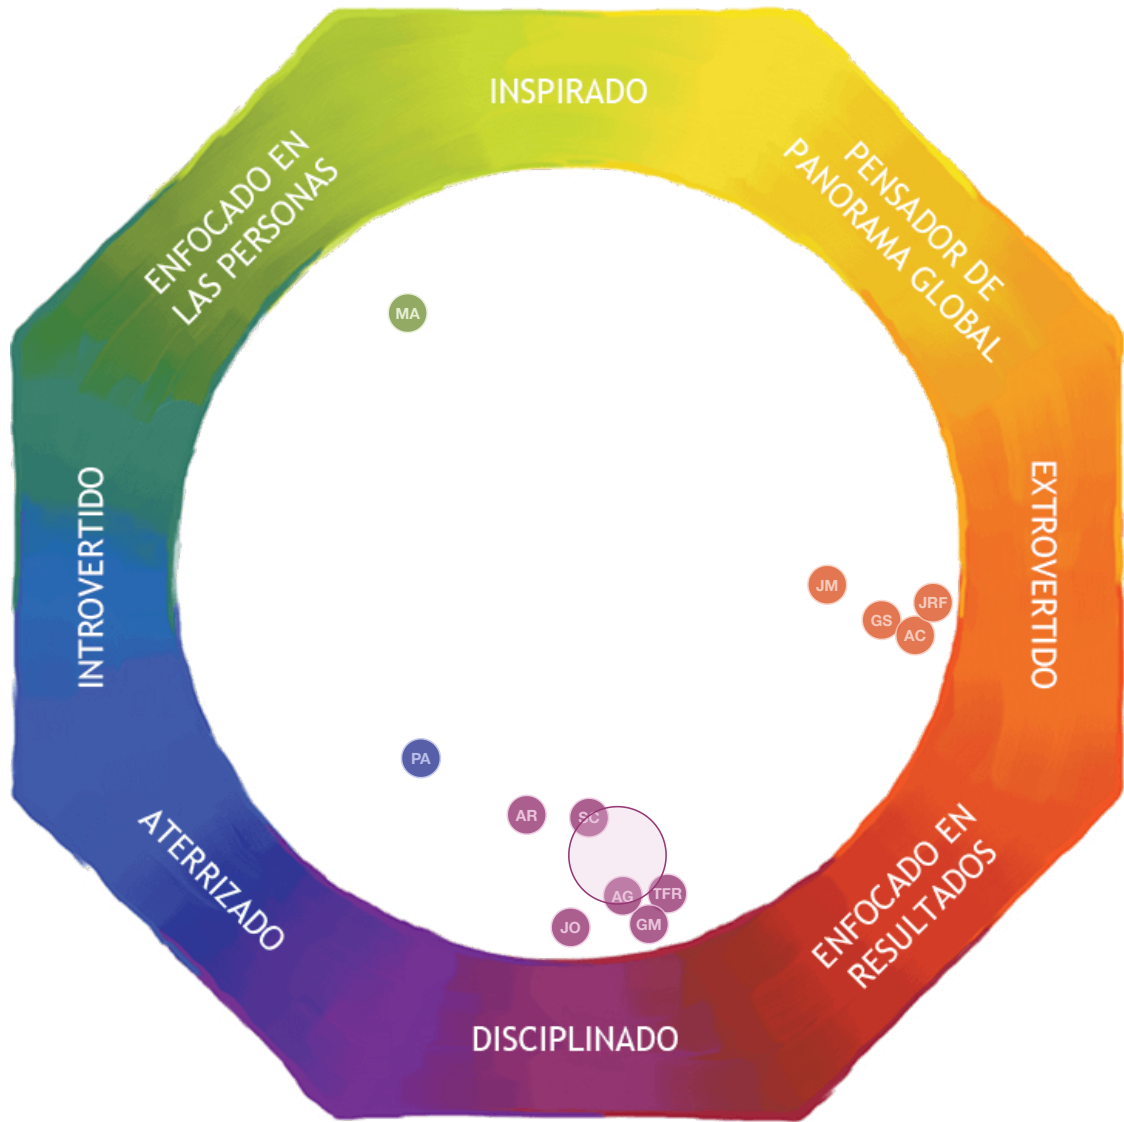

sparkculturesalesteamleadertalent

- Evaluación de Equipos

Lumina Team

Desarrollo personal inspiracional y práctico

- Evaluación de Equipos

Las Tres Personas combinadas

👥 Miembros de equipo

Posición colectiva del Equipo en la Mandala
Enfocado en Resultados

MA

PA

SC

TFR

- Evaluación de Equipos

Persona Subyacente

👥 Miembros de equipo

Posición colectiva del Equipo en la Mandala
Aterrizado

AG	GS	MA
AR	JM	PA
AC	JRF	SC
GM	JO	TFR

- Evaluación de Equipos

Persona Cotidiana

👥 Miembros de equipo

Posición colectiva del Equipo en la Mandala
Disciplinado

AG	
AR	
AC	
GM	

GS	
JM	
JRF	
JO	

MA	
PA	
SC	
TFR	

- Evaluación de Equipos

Persona Sobre extendida

👥 Miembros de equipo

Posición colectiva del Equipo en la Mandala
Disciplinado

AG

GS

MA

AR