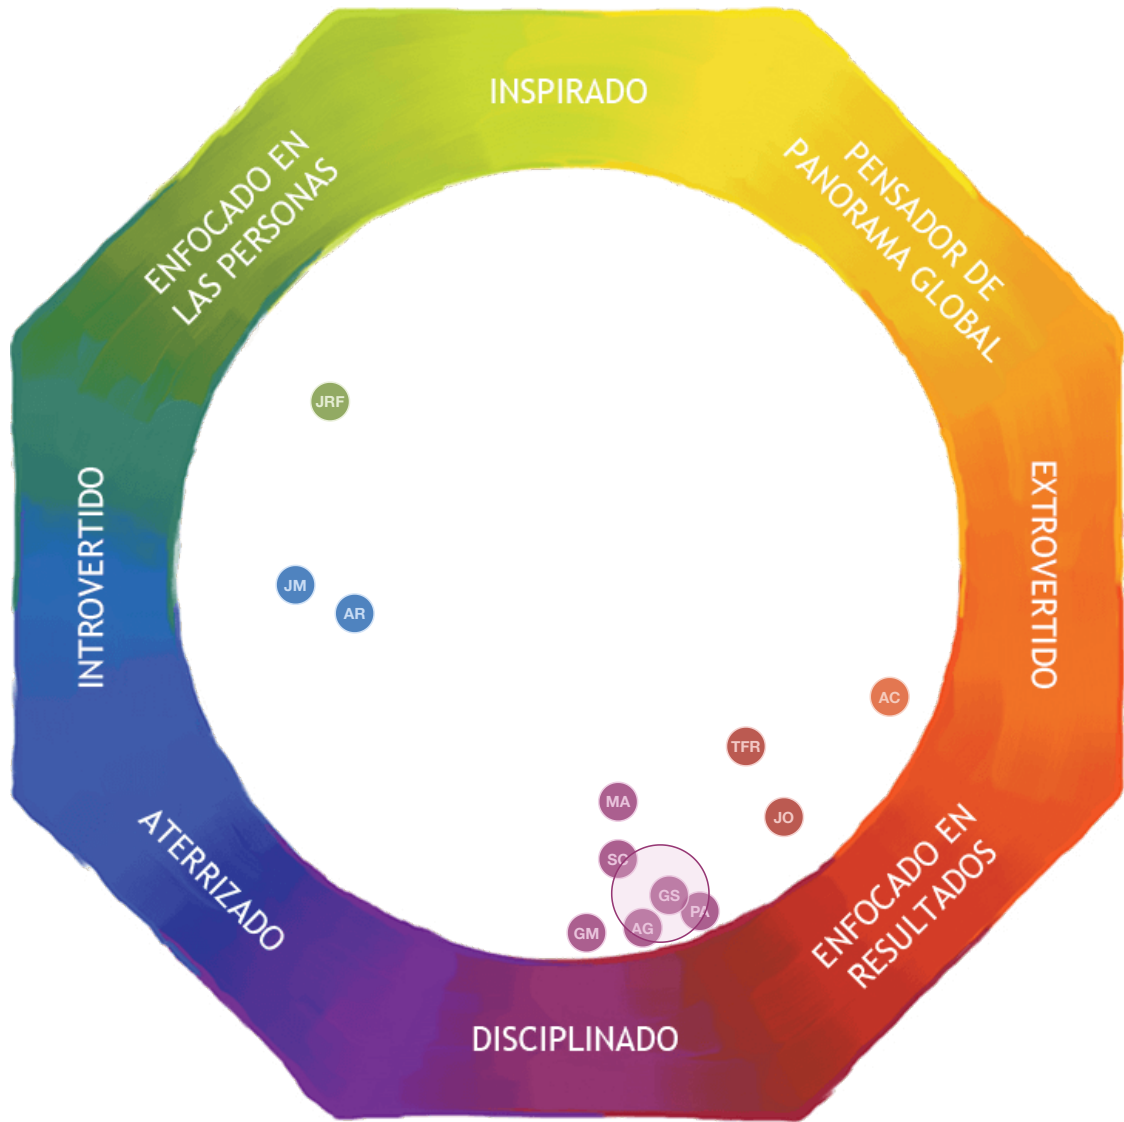

sparkculturesalesteamleadertalent

- Evaluación de Equipos

Lumina Team

Desarrollo personal inspiracional y práctico

- Evaluación de Equipos

Las Tres Personas combinadas

👥 Miembros de equipo

Posición colectiva del Equipo en la Mandala
Enfocado en Resultados

MA

PA

SC

TFR

- Evaluación de Equipos

Persona Subyacente

👥 Miembros de equipo

Posición colectiva del Equipo en la Mandala
Aterrizado

AG	GS	MA
AR	JM	PA
AC	JRF	SC
GM	JO	TFR

- Evaluación de Equipos

Persona Cotidiana

👥 Miembros de equipo

Posición colectiva del Equipo en la Mandala
Disciplinado

AG	
AR	
AC	
GM	

GS	
JM	
JRF	
JO	

MA	
PA	
SC	
TFR	

- Evaluación de Equipos

Persona Sobre extendida

👥 Miembros de equipo

Posición colectiva del Equipo en la Mandala
Disciplinado

AG

GS

MA

AR