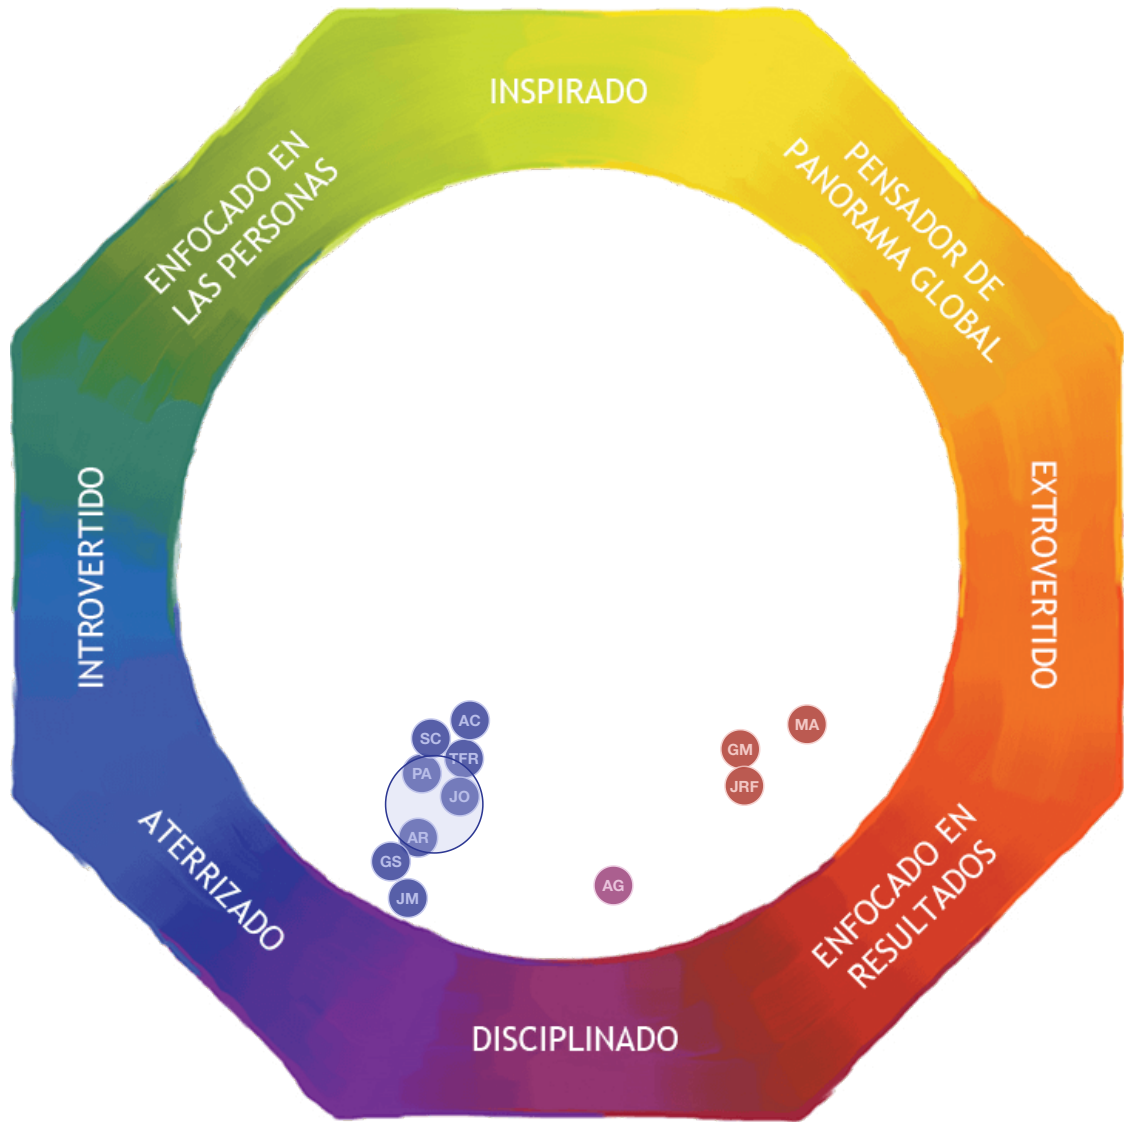

sparkculturesalesteamleadertalent

- Evaluación de Equipos

Lumina Team

Desarrollo personal inspiracional y práctico

- Evaluación de Equipos

Las Tres Personas combinadas

👥 Miembros de equipo

Posición colectiva del Equipo en la Mandala
Enfocado en Resultados

MA

PA

SC

TFR

- Evaluación de Equipos

Persona Subyacente

👥 Miembros de equipo

Posición colectiva del Equipo en la Mandala
Aterrizado

AG	GS	MA
AR	JM	PA
AC	JRF	SC
GM	JO	TFR

- Evaluación de Equipos

Persona Cotidiana

👥 Miembros de equipo

Posición colectiva del Equipo en la Mandala
Disciplinado

AG	
AR	
AC	
GM	

GS	
JM	
JRF	
JO	

MA	
PA	
SC	
TFR	

- Evaluación de Equipos

Persona Sobre extendida

👥 Miembros de equipo

Posición colectiva del Equipo en la Mandala
Disciplinado

AG

GS

MA

AR